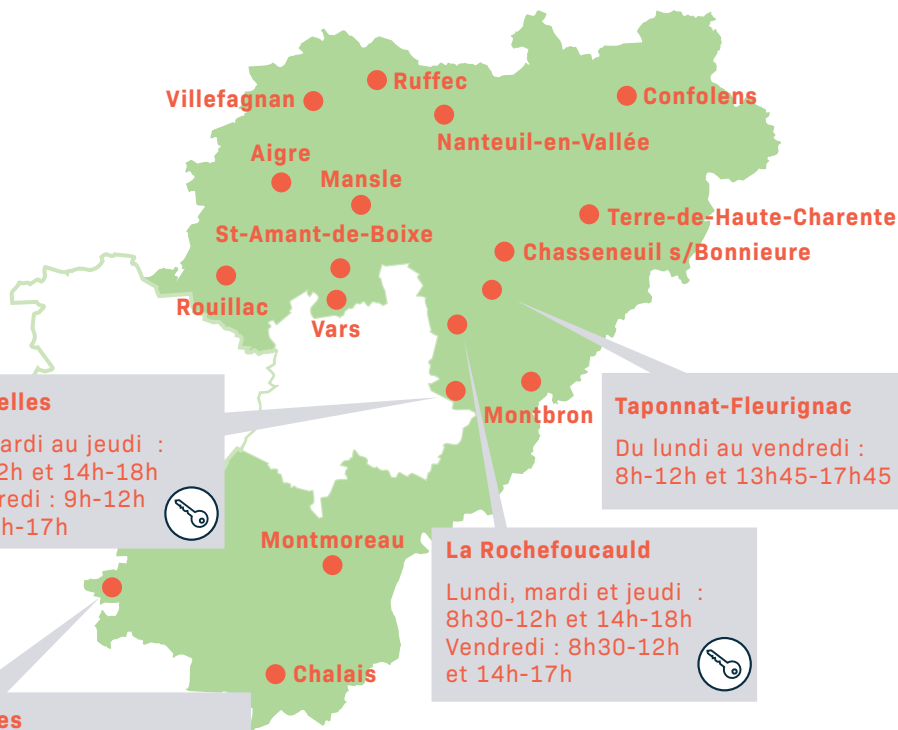

**18 points de
collecte
temporaires**
(voir carte)

**14 points de
collectes en
accès libre**

Le sapin doit être
**naturel et dépourvu
de décorations**

Rappel des **consignes de tri**

Sapin en
plastique
Déchèterie

Guirlandes
lumineuses
Déchèterie

Guirlandes
**Ordures
ménagères**

Boules cassées
**Ordures
ménagères**

Pied de soutien
bois, plastique, acier
Déchèterie

COLLECTE DE SAPINS DE NOËL

(hors GrandAngoulême et Grand Cognac)

Dépôts ouverts
27/12 > 16/01

Chazelles

Du mardi au jeudi :
9h-12h et 14h-18h
Vendredi : 9h-12h
et 14h-17h

Taponnat-Fleurignac

Du lundi au vendredi :
8h-12h et 13h45-17h45

La Rochefoucauld

Lundi, mardi et jeudi :
8h30-12h et 14h-18h
Vendredi : 8h30-12h
et 14h-17h

Baignes Ste-Radegonde

Du lundi au jeudi : 8h-16h
Vendredi : 8h-12h

Dépôts ouverts du 5/01
au 23/01

14 points en accès libre et **4** points sur horaires

Une clé est à récupérer auprès de la mairie

En savoir plus
sur les lieux de collecte
www.calitom.com/fr/actualites